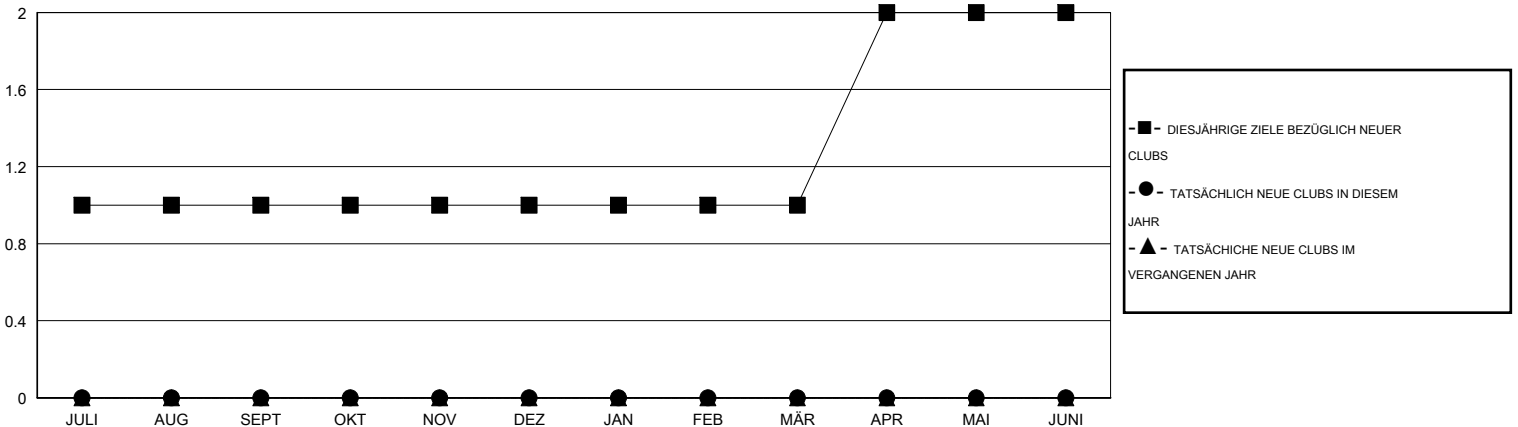

MONTHLY MEMBERSHIP PROGRESS REPORT

District 1110M

Results as of: 10/31/2014

GMT: Ton Soeters

STANDORT GERMANY

GMT KONST. GEB.: 4

Clubs					Pro Mitglied				
ERGEBNISSE FÜR 2014-2015					ERGEBNISSE FÜR 2014-2015				
QUARTAL	ZIEL NEUE CLUBS	NEUE CLUBS	AUFGELOSTE CLUBS	NETTO-GEWINN/-VERLUST	QUARTAL	ZIEL NEUE MITGLIEDER	HINZUGEFÜGTE GRÜNDUNGS- UND NEUE MITGLIEDER	AUSGESCHIEDENE MITGLIEDER	NETTO-GEWINN/-VERLUST
JULI/AUG/SEPT	1	0	0	0	JULI/AUG/SEPT	23	23	18	5
OKT/NOV/DEZ	0	0	0	0	OKT/NOV/DEZ	1	4	7	-3
JAN/FEB/MÄR	0	0	0	0	JAN/FEB/MÄR	0	0	0	0
APR/MAI/JUNI	1	0	0	0	APR/MAI/JUNI	20	0	0	0

ZIELE UND TATSÄCHLICHE NEUE CLUBS KUMULATIV