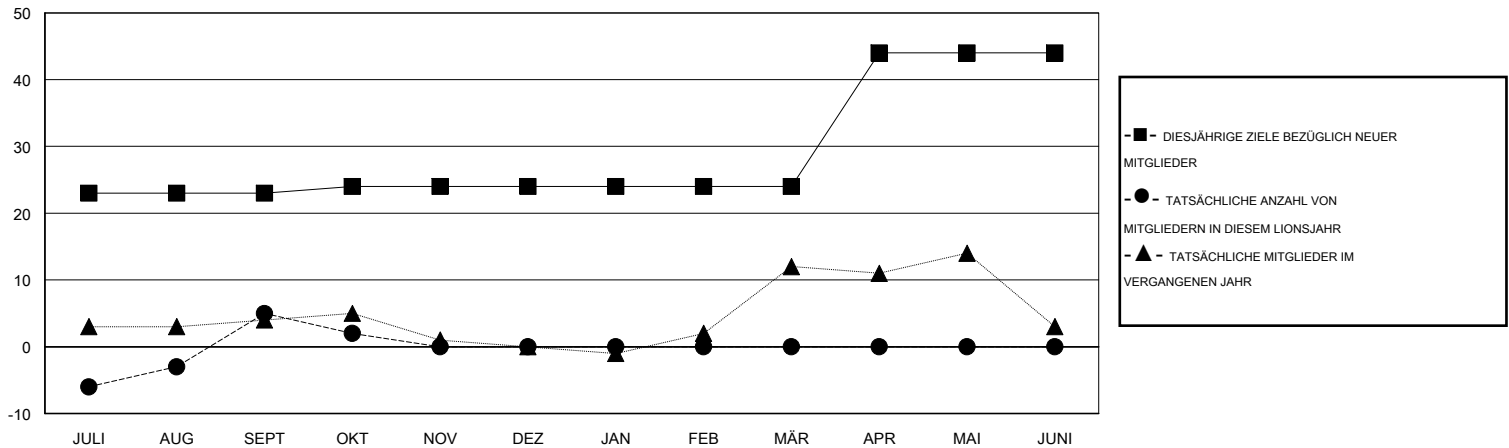

ZIELE UND TATSÄCHLICHE MITGLIEDER KUMULATIV

ABGEMELDETE CLUBS: 0	18 VON 70 CLUBS HABEN 1 ODER MEHR NEUE MITGLIEDER AUFGENOMMEN	GESCHLECHTERVERTEILUNG MANN 1,567 (81.57%) FRAU 354 (18.43%)
<u>AUSGETRETENE MITGLIEDER</u> VERSTORBEN 4 CLUB AUFGELOST 0 ANDERE 21 GESAMT 25	KLICKEN SIE HIER FÜR ANGABEN ZUM ZUSTAND DES CLUBS	FAMILIENMITGLIEDER 40 HAUSHALTSVORSTAND 20 NICHT-FAMILIENVORSTAND 20